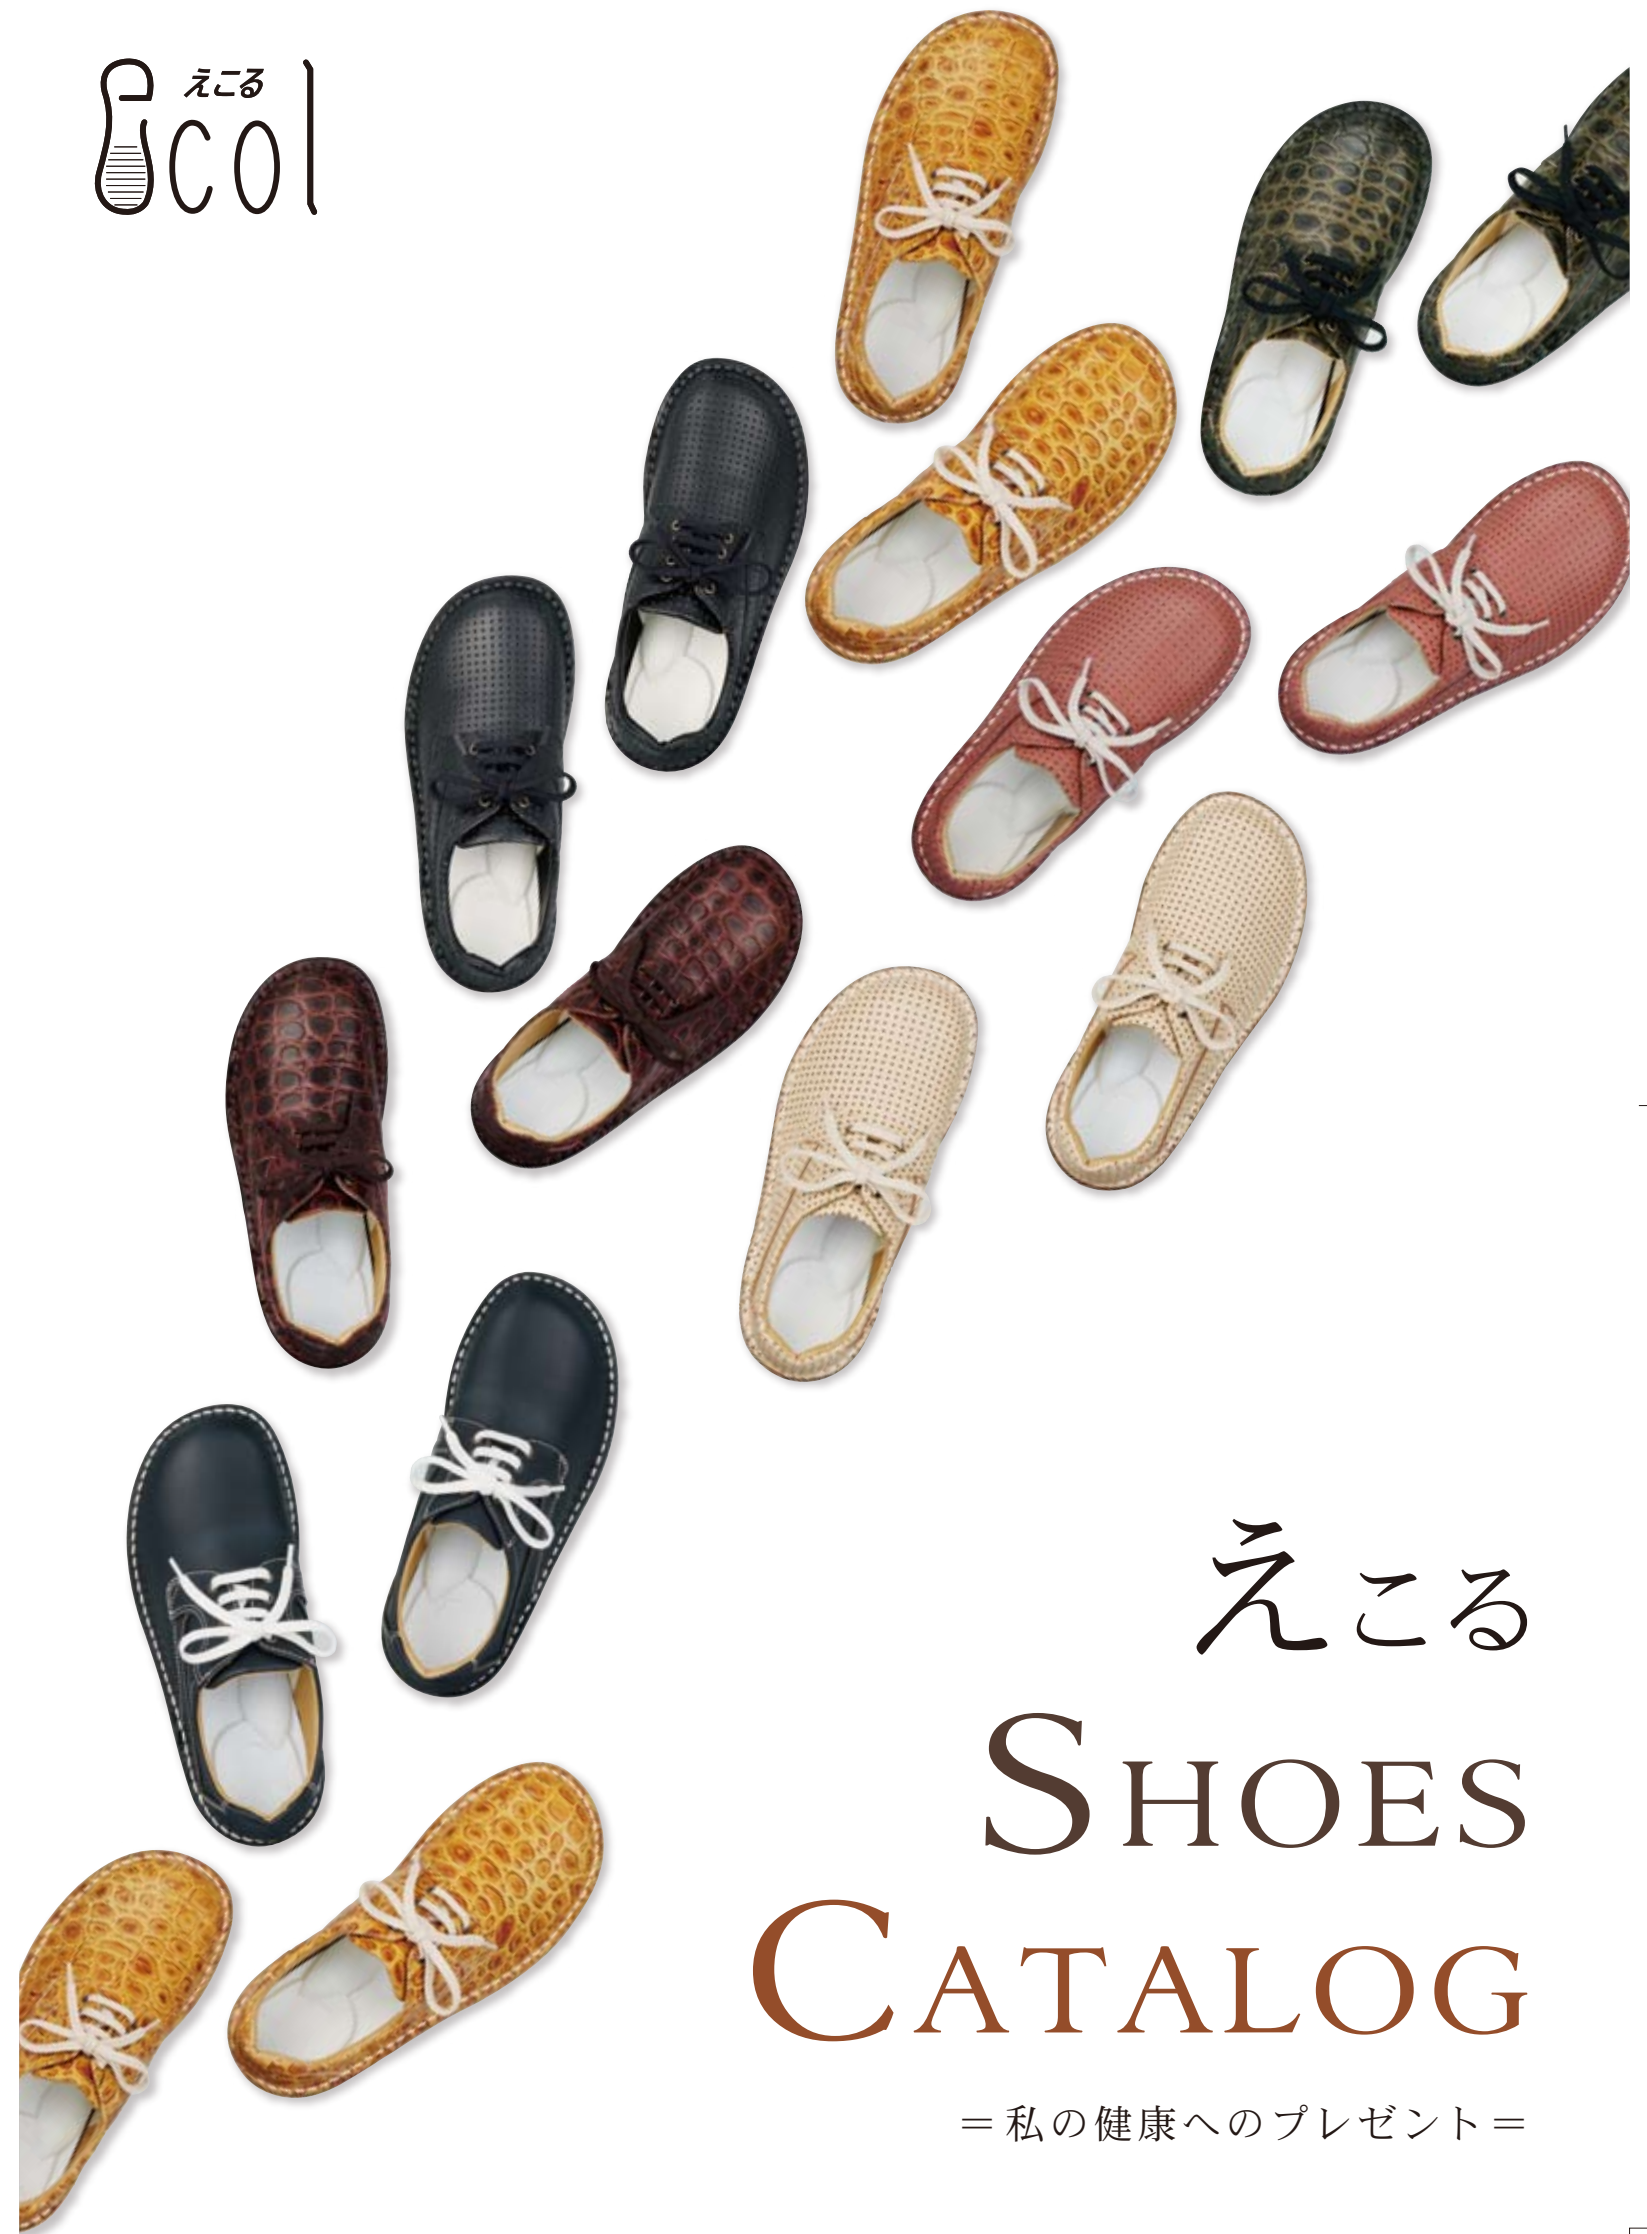

人生を軽やかに歩み続けたい方へ、 「えこる」だけの免震中敷きの靴

**免震中敷きで
骨格アライメント**
約10分間でその場で
中敷き加工します

**「足もとからの
健康づくり」**
免震中敷きは
骨盤を支える
土台です

**「衝撃吸収と
高反発力」**
膝関節や股関節を守る
新素材を大胆に採用

**「転倒予防靴
介護予防靴
静電気除去」**
えこるの健康靴は
転倒骨折を
防ぎます

**JIS規格準拠の
健康靴**
モノマネではない
「えこる」独自の
技術を開発

**「100%国産の
安心素材」**
植物タンニンなめし・
植物染料・環境に
配慮した靴づくり

経済産業省・厚生労働省 認可

「靴内環境歩行改善協同組合」のコンセプト

「えこる」の免震中敷きウォーキングシューズは「考える足」のための、完全国産の健康靴です。
世界有数の長寿国である我が国では、一人一人が健康で一日も長く自分の足で歩くことが大きな社会貢献につながります。
ただ歩くだけならサルでも歩けます。
健康や環境への配慮あるいは医療・介護の抑制・高齢者の経済活動の継続等を支えるために目的を持って歩くことが意義あるウォーキングであると「えこる」は考えます。
「考える足」のための健康靴・知的ウォーキングが「えこる」のテーマです。

お問い合わせはこちら

店舗のご案内 ホームページはこちら ▶ <http://e-ecol.jp/>

えこる目白店

〒161-0033
東京都新宿区下落合3-18-8
TEL : 03-5996-0488

えこる駒込店・救足室

〒114-0015
東京都北区中里1-6-7
靴内環境歩行改善協同組合
TEL : 03-5832-5481

えこる駒込東口店

〒170-0003
東京都豊島区駒込2-14-9
TEL : 03-5974-2591

えこる
ecol

えこる SHOES CATALOG

= 私の健康へのプレゼント =